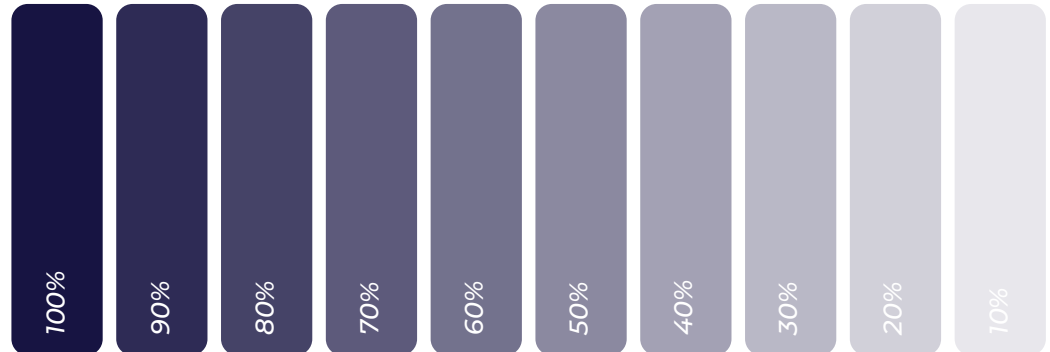

RGB
R 255 | G 255 | B 0

Denim dark Blue

CMYK
C 100 | M 100 | Y 36 | K 47

Web
#171442

RGB
R 23 | G 20 | B 66

Brand Gradient

Opacity 100%

Opacity 100%