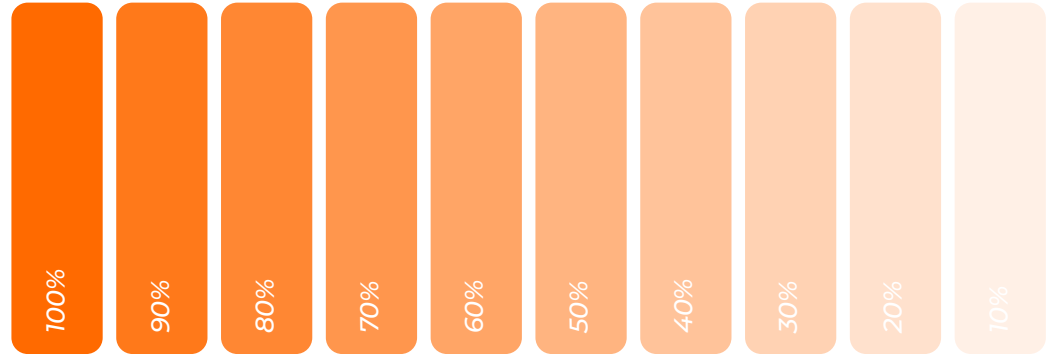

Brand Colors

Sunrise Orange

CMYK
C 0 | M 78 | Y 100 | K 0

Web
#FF6A00

RGB
R 255 | G 106 | B 0

Dull Yellow

CMYK
C 8 | M 0 | Y 100 | K 0

Web
#ffff00

RGB
R 255 | G 255 | B 0

Denim dark Blue

CMYK
C 100 | M 100 | Y 36 | K 47

Web
#171442

RGB
R 23 | G 20 | B 66

Brand Gradient

Opacity 100%

Opacity 100%